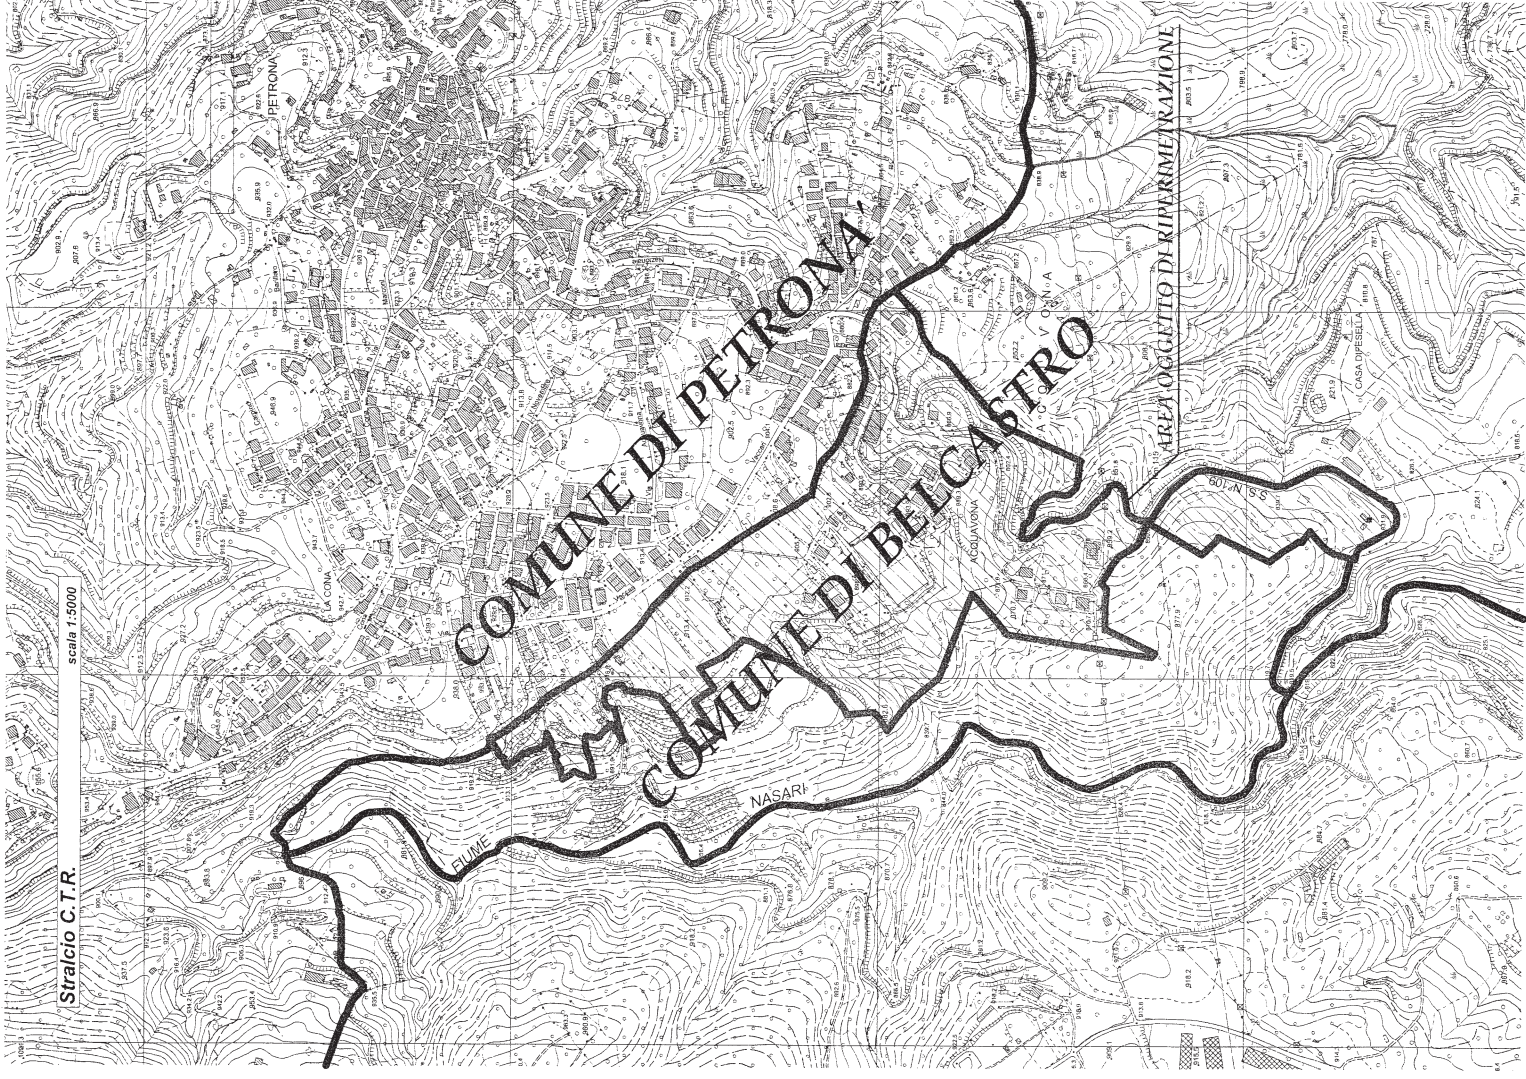

4327.000

4325.000

4323.000

4321.000

Quadro d'unione catastale

scala 1:25000

LEGENDA

-  Fogli catastali del Comune di Petronà
-  Fogli catastali del Comune di Belcastro
-  Fogli catastali del Comune di Cerva
-  Territorio da includere nel Comune di Petronà

Stralcio C.T.R. scala 1:5000

COMUNE DI PETRONA
COMUNE DI BELCASTRO

AREA OGGETTO DI RIFORMAZIONE

NASARI

RIVINE

CASA DI PELLE

CAGLIANINA