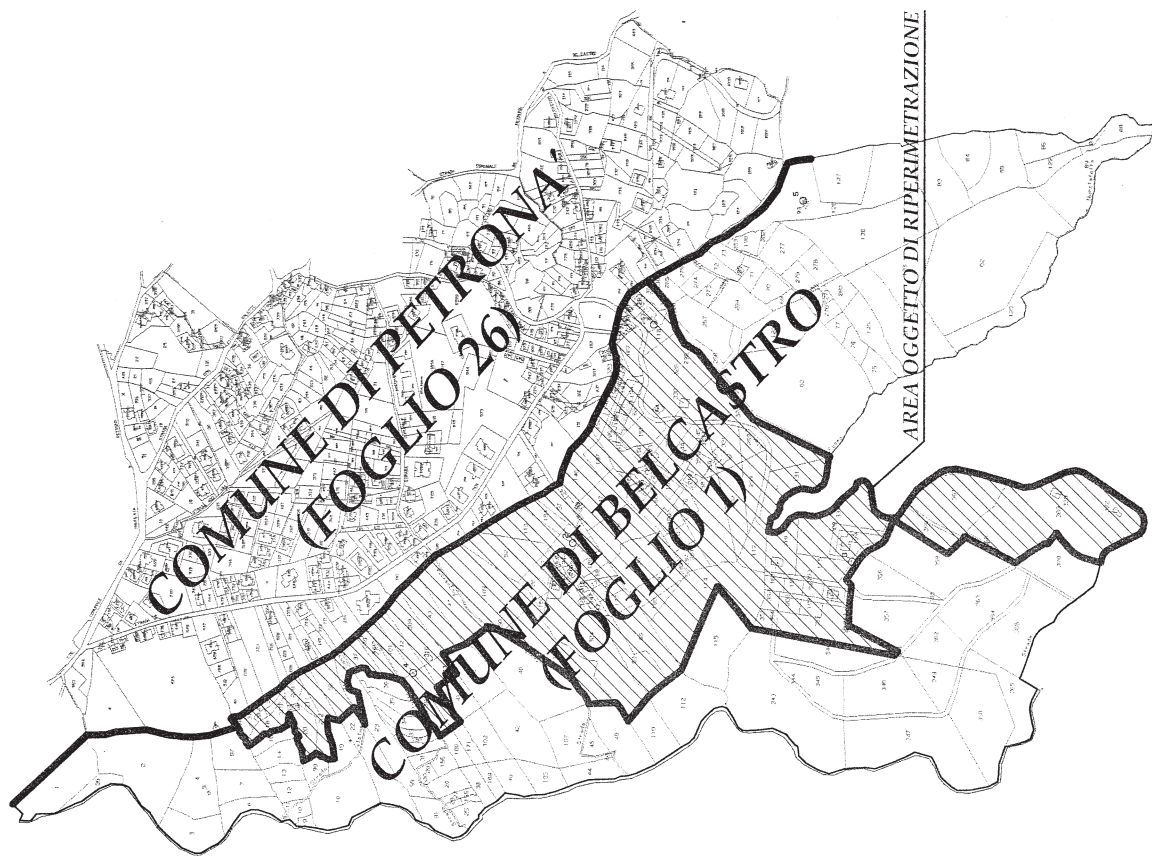

Modifica dei confini territoriali dei comuni di Petronà e Belcastro della Provincia di Catanzaro

Allegato A1

Planimetrie di inquadramento generale

2670.000

2672.000

2674.000

2676.000

2678.000

4327.000

4325.000

4323.000

4321.000

Quadro d'unione catastale

scala 1:25000

LEGENDA

-  Fogli catastali del Comune di Petronà
-  Fogli catastali del Comune di Belcastro
-  Fogli catastali del Comune di Cerva
-  Territorio da includere nel Comune di Petronà

Stralcio C.T.R. scala 1:5000

COMUNE DI PETRONA
COMUNE DI BELCASTRO

AREA OGGETTO DI RIFORMAZIONE

NASARI

RIVINE

CASA DI PELLE

CAGLIANINA