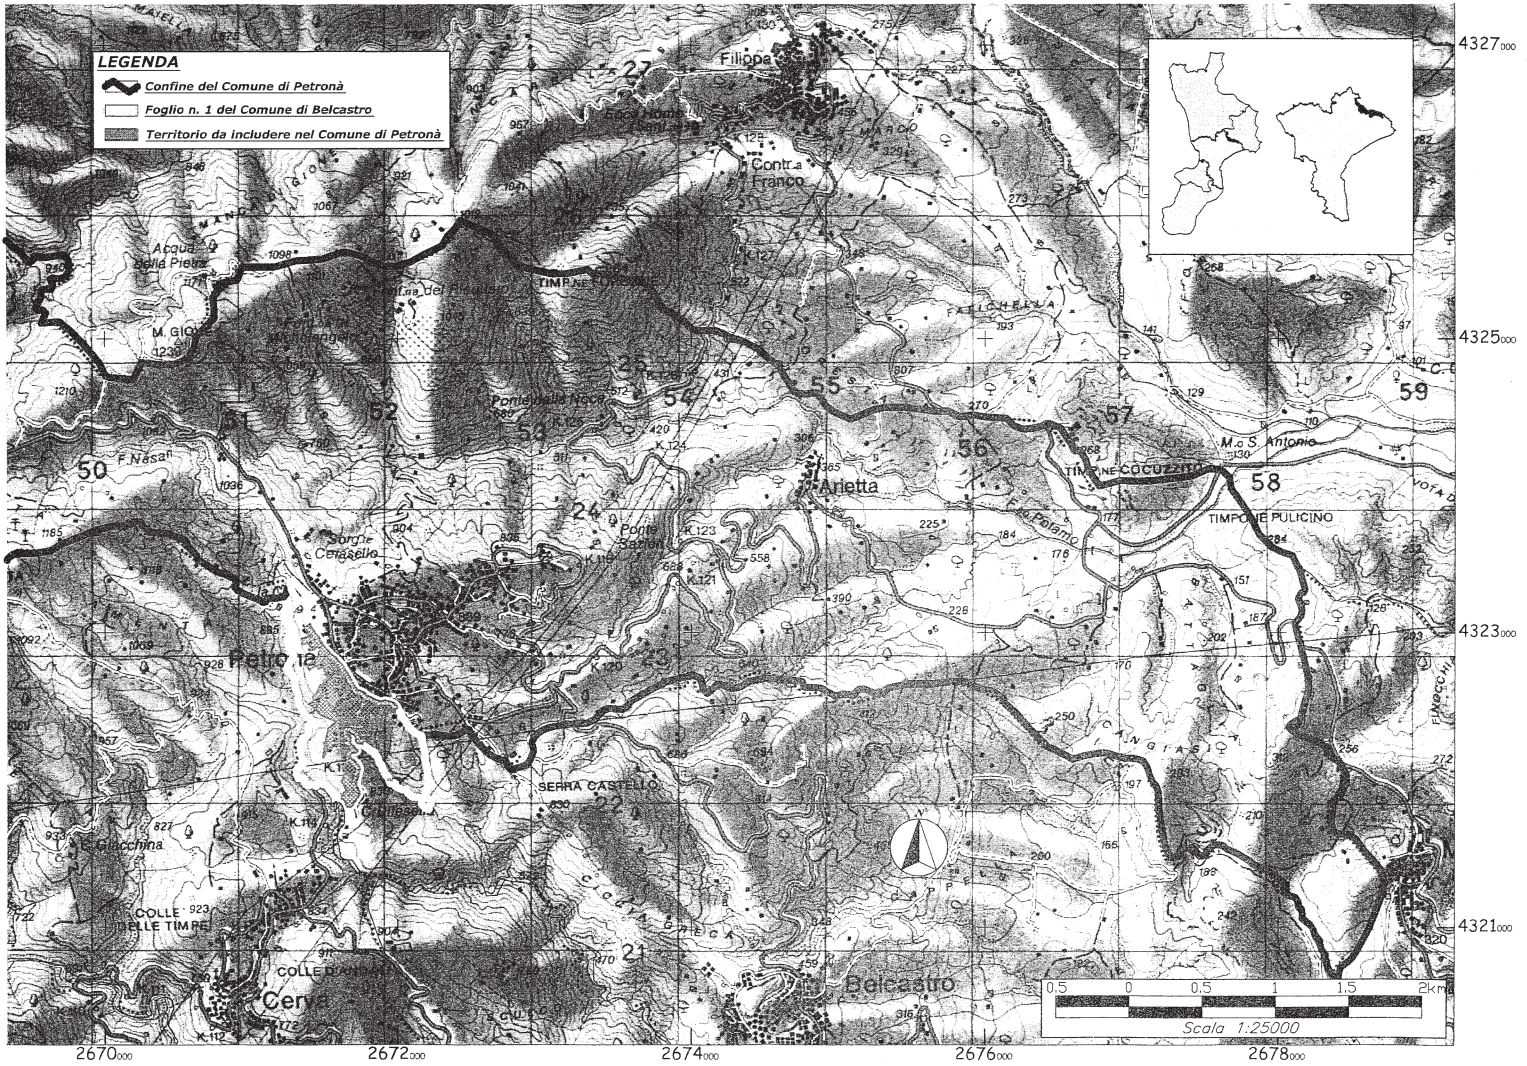

Modifica dei confini territoriali dei comuni di Petronà e Belcastro della Provincia di Catanzaro

Allegato A1

Planimetrie di inquadramento generale

2670.000

2672.000

2674.000

2676.000

2678.000

4327.000

4325.000

4323.000

4321.000

Quadro d'unione catastale

scala 1:25000

LEGENDA

-  Fogli catastali del Comune di Petronà
-  Fogli catastali del Comune di Belcastro
-  Fogli catastali del Comune di Cerva
-  Territorio da includere nel Comune di Petronà

Stralcio C.T.R. scala 1:5000

COMUNE DI PETRONA
COMUNE DI BELCASTRO

AREA OGGETTO DI RIFORMAZIONE

NASARI

RIVINE

CASA DI PELLE

CAGLIANINA